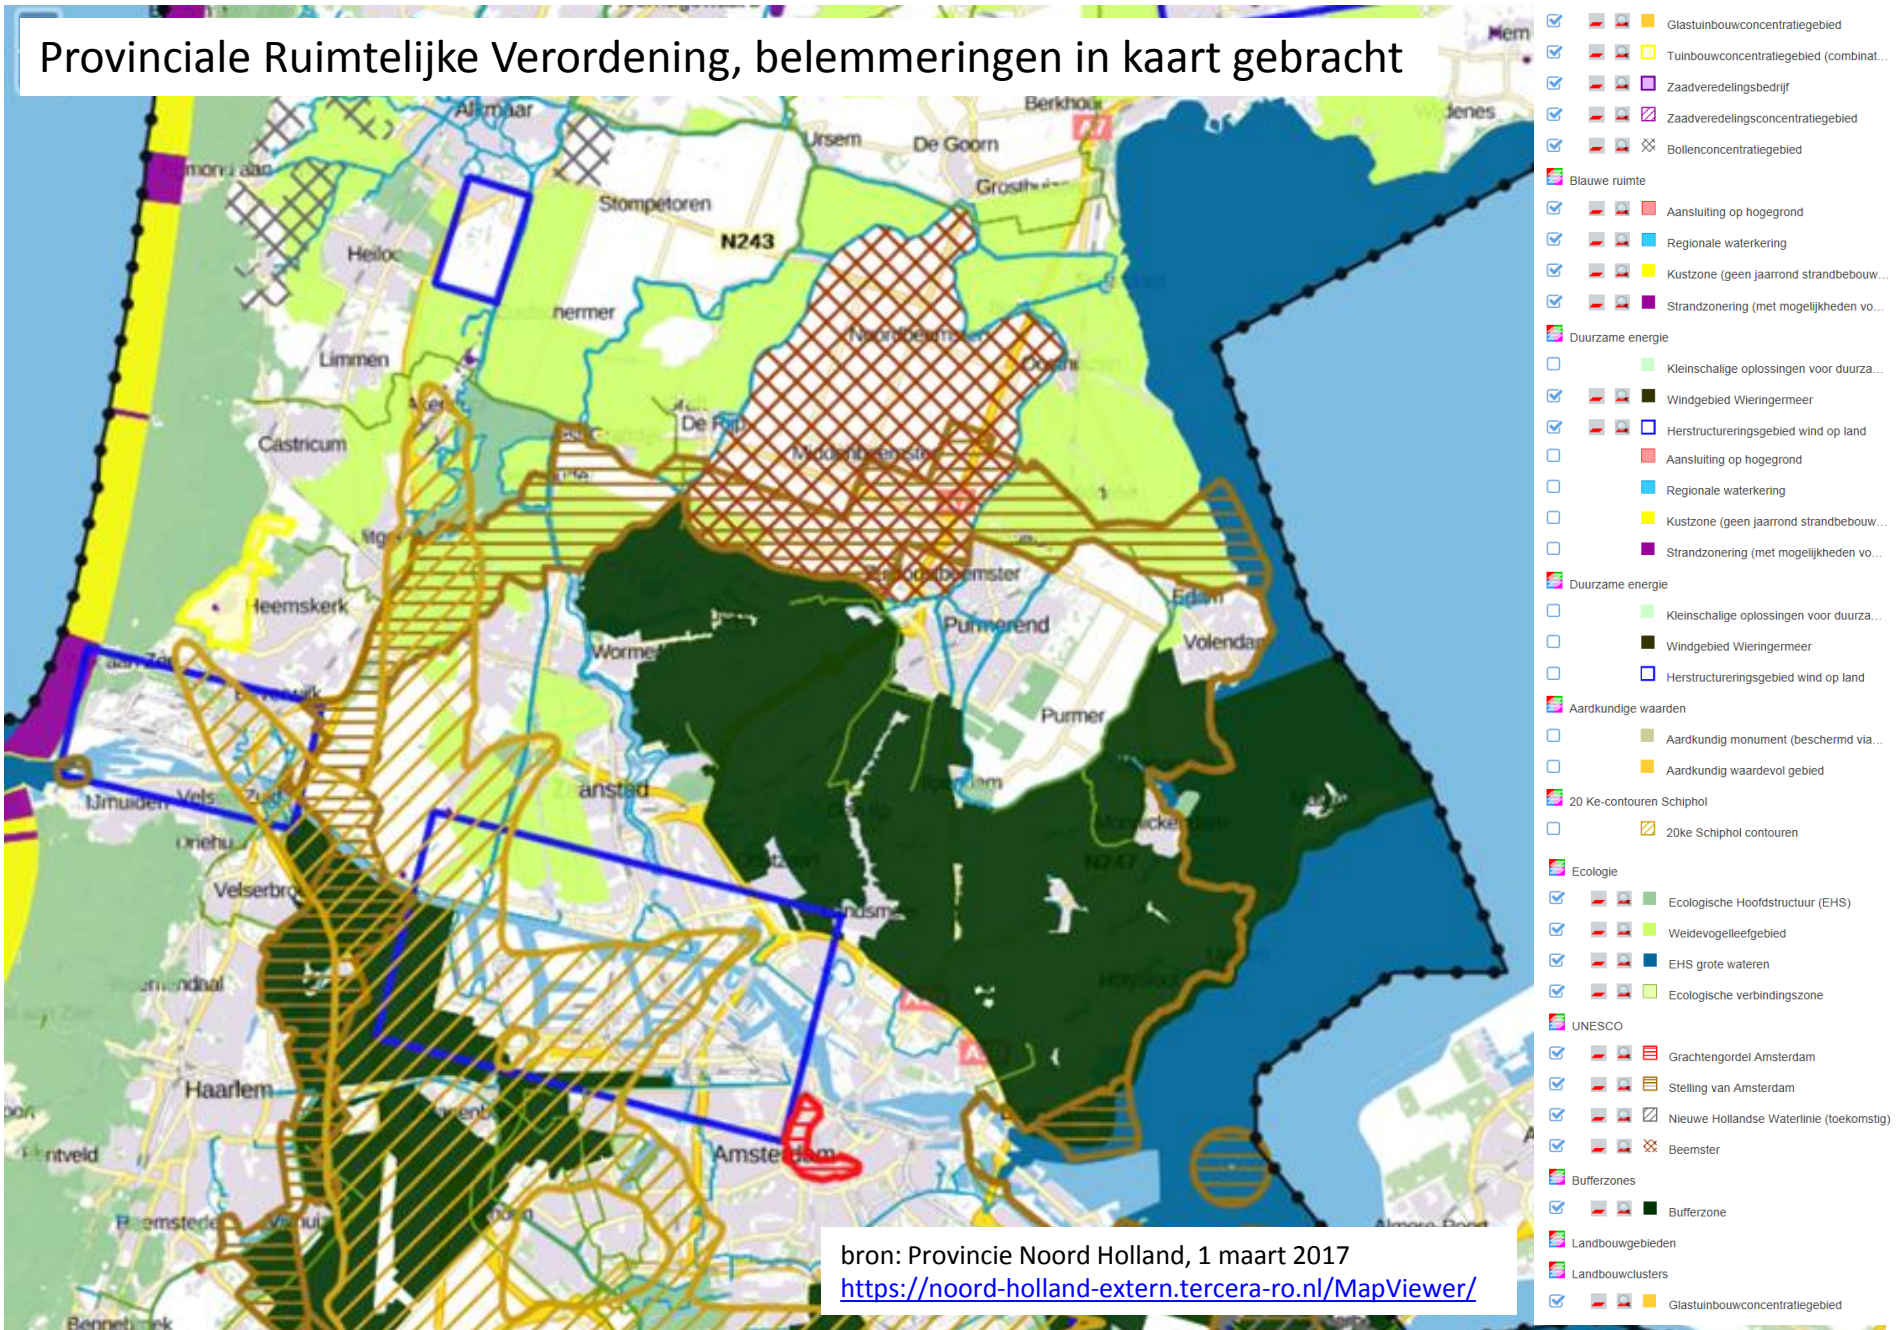

Provinciale Ruimtelijke Verordening, belemmeringen in kaart gebracht

bron: Provincie Noord Holland, 1 maart 2017

<https://noord-holland-extern.tercera-ro.nl/MapView/>